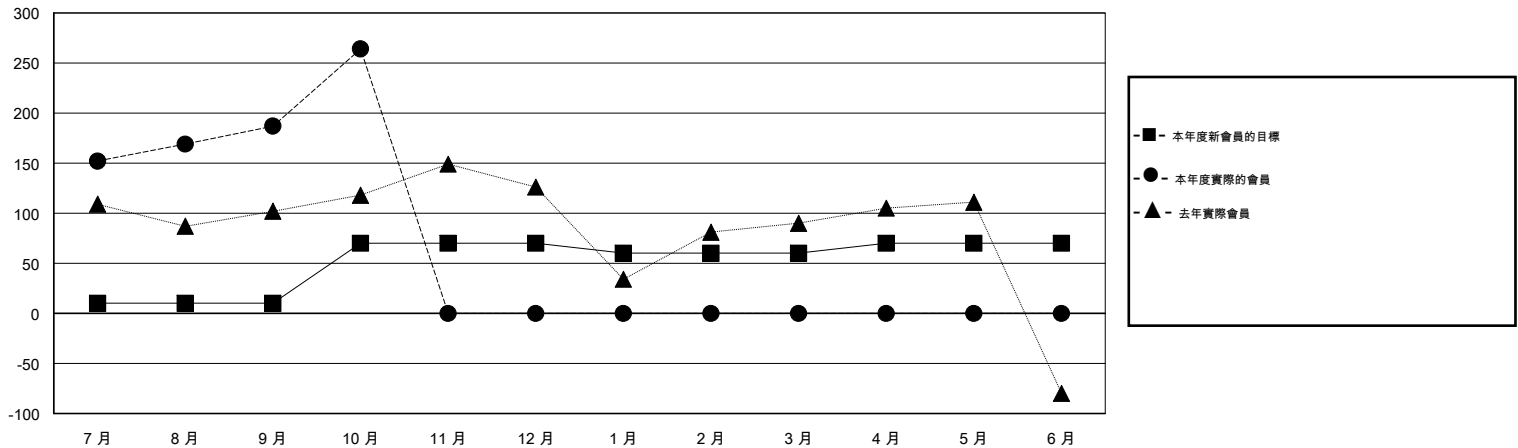

MONTHLY MEMBERSHIP PROGRESS REPORT

District 300B2

Results as of: 10/31/2016

GMT: PEI-JEN CHEN

地點 REP OF CHINA

GMT憲章區 5

分會					位會員@每位須繳				
成果 2016-2017					成果 2016-2017				
季	新分會目標	新會	會員流失的分會	淨增/減	季	新會員目標	增加的授證/新會員	退會人數	淨增/減
7月/8月/9月	0	0	0	0	7月/8月/9月	10	206	19	187
10月/11月/12月	1	0	0	0	10月/11月/12月	60	92	15	77
1月/2月/3月	0	0	0	0	1月/2月/3月	-10	0	0	0
4月/5月/6月	0	0	0	0	4月/5月/6月	10	0	0	0

目標與實際新會累積

目標和實際會員累積

已取消的分會: 0	44 CLUBS OF 55 增添1位或以上的新會員	性別分佈
		男 1,830 (74.48%)
		女 627 (25.52%)
放棄的會員	點擊這裡取得健康評估資料	家庭單位會員 130
過世 0		戶長 61
分會已取消 0		非戶長 69
其他 34		
總計 34		