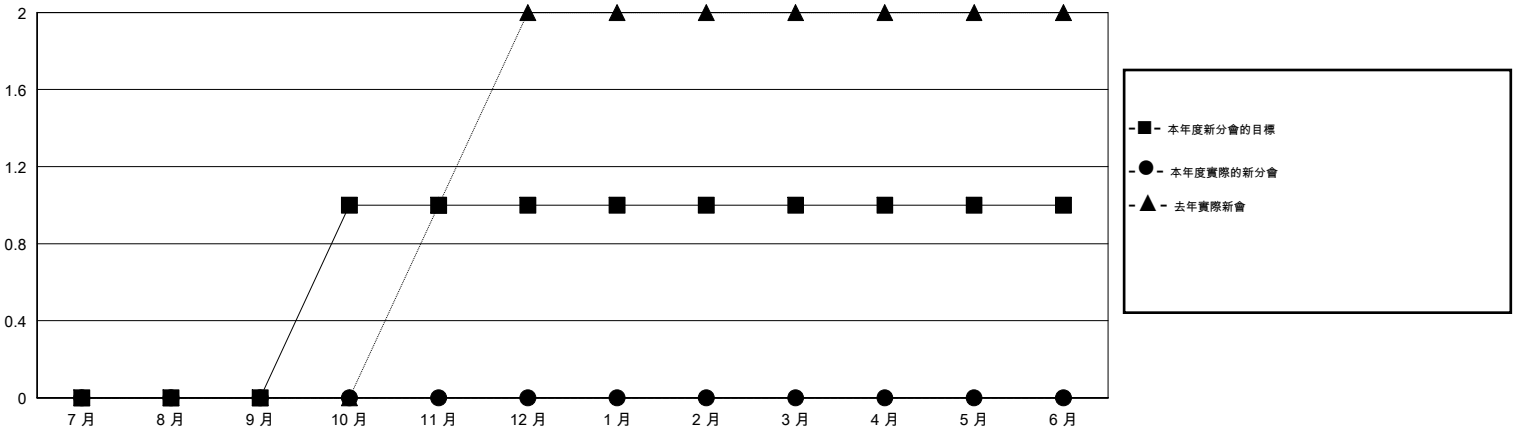

MONTHLY MEMBERSHIP PROGRESS REPORT

District 300B2

Results as of: 10/31/2016

GMT: PEI-JEN CHEN

地點 REP OF CHINA

GMT憲章區 5

分會					位會員@每位須繳				
成果 2016-2017					成果 2016-2017				
季	新分會目標	新會	會員流失的分會	淨增/減	季	新會員目標	增加的授證/新會員	退會人數	淨增/減
7月/8月/9月	0	0	0	0	7月/8月/9月	10	206	19	187
10月/11月/12月	1	0	0	0	10月/11月/12月	60	92	15	77
1月/2月/3月	0	0	0	0	1月/2月/3月	-10	0	0	0
4月/5月/6月	0	0	0	0	4月/5月/6月	10	0	0	0

目標與實際新會累積

目標和實際會員累積

已取消的分會: 0	44 CLUBS OF 55 增添1位或以上的新會員	性別分佈
		男 1,830 (74.48%)
		女 627 (25.52%)
放棄的會員	點擊這裡取得健康評估資料	家庭單位會員 130
過世 0		戶長 61
分會已取消 0		非戶長 69
其他 34		
總計 34		